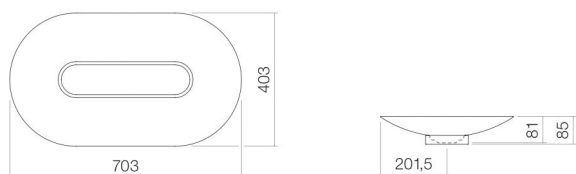

## Propriétés

---

Description du modèle	SB.O700.GS
Article Numéro	3520000400
Matériau lavabo	acier vitrifié
	blanc
Revêtement	facile à entretenir
Dimensions	l/h/p 703 mm/85 mm/403 mm
Formulaire	ovale
Percement	sans percement pour robinetterie
Trop-plein	sans trop-plein
Poids net	6,8 kg

### Conseil pour la robinetterie

Zone d'impact 120 mm - 150 mm  
à partir du bord arrière de la vasque

Impact optimal sur le bassin de la vasque avec les robinetteries à sortie verticale (angle d'impact 90°) et mousseur intégré.

## Aide

Vasque-bol, ovale, l/h/p 703/85/403 mm, acier vitrifié, blanc, facile à entretenir, sans percement pour robinetterie, sans trop-plein, avec bonde, cache-bonde, blanc brillant, l/p 390/mm, cadre d'écartement blanc