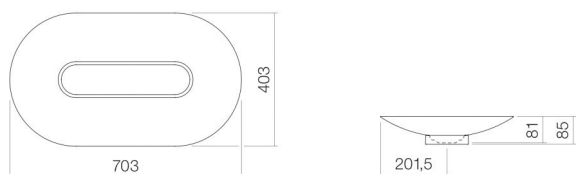

Technical factsheet

Schotelvormige waskom

SB.O700.GS

GS-serie (schotelvormige waskommen)

Artikelnummer: 3520000000

Eigenschappen

Modelbeschrijving
Artikelnummer
Materiaal wastafel

SB.O700.GS
3520000000
geglazuurd staal
wit

Coating
Afmetingen
Vorm
Gat
Overloop
Nettogewicht

ProShield
b/h/d 703 mm/85 mm/403 mm
ovaal
zonder kraangat
zonder overloop
6,8 kg

Kranen verwijzing

Neervalpunt 120 mm - 150 mm
vanaf de achterkant van de waskom

Optimaal raakvlak met de waskomsparing bij armaturen met verticale uitloop (raakhoek 90°) en met ingebouwde perlator.

Doorstroomdiagram

Product- /aanbestedingstekst

Schotelvormige waskom

SB.O700.GS

GS-serie (schotelvormige waskommen)

Artikelnummer:

3520000000

Tekst

Schotelvormige waskom, ovaal, b/h/d 703/85/403 mm, geglazuurd staal, wit, ProShield, zonder kraangat, zonder overloop, inclusief schachtventiel, ventielkap, geglazuurd wit, b/d 390/mm, afstandsframe wit
