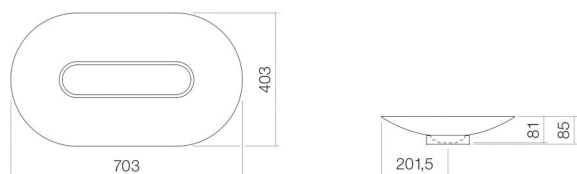

## Propriétés

---

Description du modèle	SB.O700.GS
Article Numéro	3520000000
Matériau lavabo	acier vitrifié
	blanc
Revêtement	ProShield
Dimensions	l/h/p 703 mm/85 mm/403 mm
Formulaire	ovale
Percement	sans percement pour robinetterie
Trop-plein	sans trop-plein
Poids net	6,8 kg

### Conseil pour la robinetterie

Zone d'impact 120 mm - 150 mm  
à partir du bord arrière de la vasque

Impact optimal sur le bassin de la vasque avec les robinetteries à sortie verticale (angle d'impact 90°) et mousseur intégré.