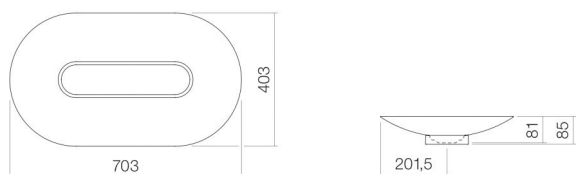

## Eigenschappen

---

Modelbeschrijving  
Artikelnummer  
Materiaal wastafel

SB.O700.GS  
3520000000  
geglazuurd staal  
wit

Coating  
Afmetingen  
Vorm  
Gat  
Overloop  
Nettogewicht

ProShield  
b/h/d 703 mm/85 mm/403 mm  
ovaal  
zonder kraangat  
zonder overloop  
6,8 kg

Kranen verwijzing

Neervalpunt 120 mm - 150 mm  
vanaf de achterkant van de waskom

Optimaal raakvlak met de waskomsparing bij armaturen met verticale uitloop (raakhoek 90°) en met ingebouwde perlator.