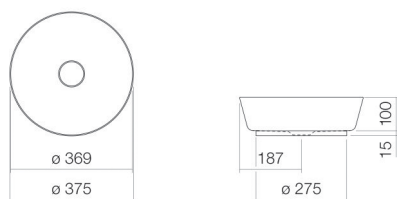

Technical factsheet

Schotelvormige waskom

SB.CO375

CO-serie (Scopio)

Artikelnummer: 3508500401

Eigenschappen

Modelbeschrijving	SB.CO375
Artikelnummer	3508500401
Materiaal wastafel	geglazuurd staal wit
Coating	antibacterieel
Afmetingen	b/h/d 375 mm/115 mm/375 mm
Vorm	rond
Gat	zonder kraangat
Overloop	zonder overloop
Nettogewicht	9,1 kg
Kranen verwijzing	Neervalpunt 100 mm - 135 mm vanaf de achterkant van de waskom

Optimaal raakvlak met de waskomsparing bij armaturen met verticale uitloop (raakhoek 90°) en met ingebouwde perlator.

Doorstroombiagram

Product- /aanbestedingstekst

Schotelvormige waskom

SB.CO375

CO-serie (Scopio)

Artikelnummer:

3508500401

Tekst

Schotelvormige waskom, rond, Ø 375 mm, hoogte 115 mm, geglazuurd staal, wit, antibacterieel, zonder kraangat, zonder overloop, inclusief schachtventiel, ventielkap, geglazuurd wit, Ø 74 mm, afstandsring zwart
