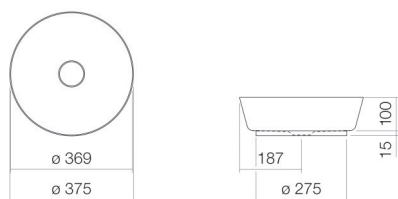

Technical factsheet

Schotelvormige waskom

SB.CO375

CO-serie (Scopio)

Artikelnummer: 3508500400

Eigenschappen

Modelbeschrijving
Artikelnummer
Materiaal wastafel

SB.CO375
3508500400
geglazuurd staal
wit
oppervlakte clean
b/h/d 375 mm/115 mm/375 mm
rond
zonder kraangat
zonder overloop
9,1 kg

Coating
Afmetingen
Vorm
Gat
Overloop
Nettogewicht

Kranen verwijzing

Neervalpunt 100 mm - 135 mm
vanaf de achterkant van de waskom

Optimaal raakvlak met de waskomsparing bij armaturen met verticale uitloop (raakhoek 90°) en met ingebouwde perlator.

Schotelvormige waskom, rond, Ø 375 mm, hoogte 115 mm, geglazuurd staal, wit, oppervlakte clean, zonder kraangat, zonder overloop, inclusief schachtventiel, ventielkap, geglazuurd wit, Ø 74 mm, afstandsring zwart
