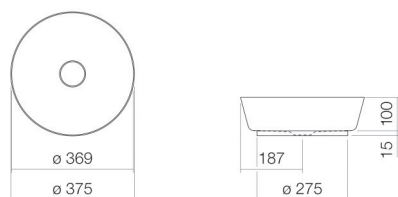

Fiche technique

Vasque-bol

SB.CO375

Série CO (Scopio)

Article Numéro: 3508500400

Propriétés

Description du modèle	SB.CO375
Article Numéro	3508500400
Matériau lavabo	acier vitrifié
	blanc
Revêtement	facile à entretenir
Dimensions	l/h/p 375 mm/115 mm/375 mm
Formulaire	circulaire
Percement	sans percement pour robinetterie
Trop-plein	sans trop-plein
Poids net	9,1 kg

Conseil pour la robinetterie

Zone d'impact 100 mm - 135 mm
à partir du bord arrière de la vasque

Impact optimal sur le bassin de la vasque avec les robinetteries à sortie verticale (angle d'impact 90°) et mousseur intégré.

Diagramme de débit

Texte produit / d'appel d'offres

Vasque-bol

SB.CO375

Série CO (Scopio)

Article Numéro:

3508500400

Aide

Vasque-bol, circulaire, Ø 375 mm, hauteur 115 mm, acier vitrifié, blanc, facile à entretenir, sans percement pour robinetterie, sans trop-plein, avec bonde, cache-bonde, blanc brillant, Ø 74 mm, entretoise noire
