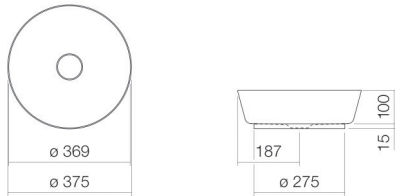

## Eigenschaften

---

Modellbeschreibung	SB.CO375
Artikelnummer	3508500400
Material Becken	glasierter Stahl weiß
Beschichtung	pflegeleicht
Abmessungen	B/H/T 375 mm/115 mm/375 mm
Form	rund
Hahnloch	ohne Hahnloch
Überlauf	ohne Überlauf
Nettogewicht	9,1 kg

### Armaturenhinweis

Auftreffbereich 100 mm - 135 mm  
ab Beckenhinterkante

Optimales Auftreffen auf der Beckenmulde bei Armaturen mit senkrechtem Auslauf (Auftrittswinkel 90°) und mit eingebautem Perlator.

## Text

Schalenbecken, rund, Ø 375 mm, Höhe 115 mm, glasierter Stahl, weiß, pflegeleicht, ohne Hahnloch, ohne Überlauf, inklusive Schaftventil, Ventilkappe, glasiert weiß, Ø 74 mm, Distanzring schwarz

---