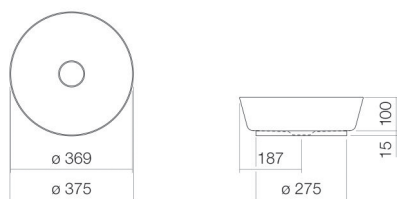

Technical factsheet

Schotelvormige waskom

SB.CO375

CO-serie (Scopio)

Artikelnummer: 3508500000

Eigenschappen

| | |
|--------------------|--|
| Modelbeschrijving | SB.CO375 |
| Artikelnummer | 3508500000 |
| Materiaal wastafel | geglazuurd staal wit |
| Coating | ProShield |
| Afmetingen | b/h/d 375 mm/115 mm/375 mm |
| Vorm | rond |
| Gat | zonder kraangat |
| Overloop | zonder overloop |
| Nettogewicht | 9,1 kg |
| Kranen verwijzing | Neervalpunt 100 mm - 135 mm vanaf de achterkant van de waskom |

Optimaal raakvlak met de waskomsparing bij armaturen met verticale uitloop (raakhoek 90°) en met ingebouwde perlator.

Doorstroombdiagram

Product- /aanbestedingstekst

Schotelvormige waskom

SB.CO375

CO-serie (Scopio)

Artikelnummer:

3508500000

Tekst

Schotelvormige waskom, rond, Ø 375 mm, hoogte 115 mm, geglazuurd staal, wit, ProShield, zonder kraangat, zonder overloop, inclusief schachtventiel, ventielkap, geglazuurd wit, Ø 74 mm, afstandsring zwart
