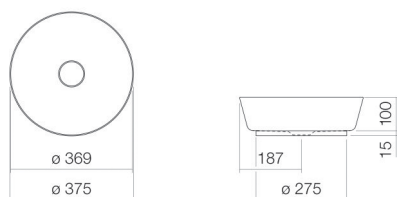

Fiche technique

Vasque-bol

SB.CO375

Série CO (Scopio)

Article Numéro: 3508500000

Propriétés

Description du modèle	SB.CO375
Article Numéro	3508500000
Matériau lavabo	acier vitrifié
	blanc
Revêtement	ProShield
Dimensions	l/h/p 375 mm/115 mm/375 mm
Formulaire	circulaire
Percement	sans percement pour robinetterie
Trop-plein	sans trop-plein
Poids net	9,1 kg

Conseil pour la robinetterie

Zone d'impact 100 mm - 135 mm
à partir du bord arrière de la vasque

Impact optimal sur le bassin de la vasque avec les robinetteries à sortie verticale (angle d'impact 90°) et mousseur intégré.

Diagramme de débit

Texte produit / d'appel d'offres

Vasque-bol

SB.CO375

Série CO (Scopio)

Article Numéro:

3508500000

Aide

Vasque-bol, circulaire, Ø 375 mm, hauteur 115 mm, acier vitrifié, blanc, ProShield, sans percement pour robinetterie, sans trop-plein, avec bonde, cache-bonde, blanc brillant, Ø 74 mm, entretoise noire
