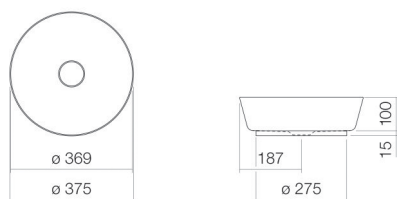

## Propriétés

---

Description du modèle	SB.CO375
Article Numéro	3508500000
Matériau lavabo	acier vitrifié
	blanc
Revêtement	ProShield
Dimensions	l/h/p 375 mm/115 mm/375 mm
Formulaire	circulaire
Percement	sans percement pour robinetterie
Trop-plein	sans trop-plein
Poids net	9,1 kg

### Conseil pour la robinetterie

Zone d'impact 100 mm - 135 mm  
à partir du bord arrière de la vasque

Impact optimal sur le bassin de la vasque avec les robinetteries à sortie verticale (angle d'impact 90°) et mousseur intégré.

### Aide

Vasque-bol, circulaire, Ø 375 mm, hauteur 115 mm, acier vitrifié, blanc, ProShield, sans percement pour robinetterie, sans trop-plein, avec bonde, cache-bonde, blanc brillant, Ø 74 mm, entretoise noire