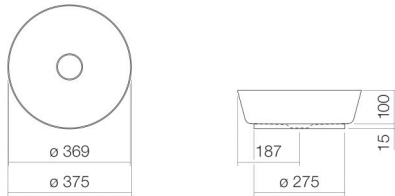

## Eigenschaften

---

Modellbeschreibung	SB.CO375
Artikelnummer	3508500000
Material Becken	glasierter Stahl weiß
Beschichtung	ProShield
Abmessungen	B/H/T 375 mm/115 mm/375 mm
Form	rund
Hahnloch	ohne Hahnloch
Überlauf	ohne Überlauf
Nettogewicht	9,1 kg

### Armaturenhinweis

Auftreffbereich 100 mm - 135 mm  
ab Beckenhinterkante

Optimales Auftreffen auf der Beckenmulde bei Armaturen mit senkrechtem Auslauf (Auftrittswinkel 90°) und mit eingebautem Perlator.

### Text

Schalenbecken, rund, Ø 375 mm, Höhe 115 mm, glasierter Stahl, weiß, ProShield, ohne Hahnloch, ohne Überlauf, inklusive Schaftventil, Ventilkappe, glasiert weiß, Ø 74 mm, Distanzring schwarz

---