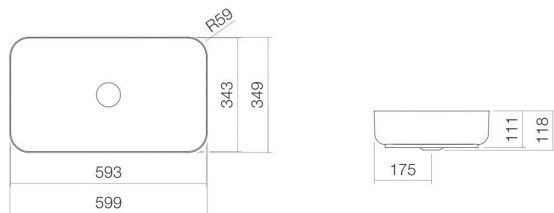

Materiaal wastafel

Coating

Afmetingen

Vorm

Gat

Overloop

Nettogewicht

SB.SR650

3507500400

geglazuurd staal

wit

oppervlakte clean

b/h/d 599 mm/118 mm/349 mm

rechthoekig

zonder kraangat

zonder overloop

8,3 kg

Kranen verwijzing

Neervalpunt 58 mm - 108 mm

vanaf de achterkant van de waskom

Optimaal raakvlak met de waskomsparing bij armaturen met verticale uitloop (raakhoek 90°) en met ingebouwde perlator.

Doorstroombiagram

Product- /aanbestedingstekst

Schotelvormige waskom

SB.SR650

SR-serie (Stream)

Artikelnummer:

3507500400

Tekst

Schotelvormige waskom, rechthoekig, b/h/d 599/118/349 mm, geglazuurd staal, wit, oppervlakte clean, zonder kraangat, zonder overloop, inclusief schachtventiel, ventielkap, verchromd, Ø 74 mm, afstandsframe verchromd
