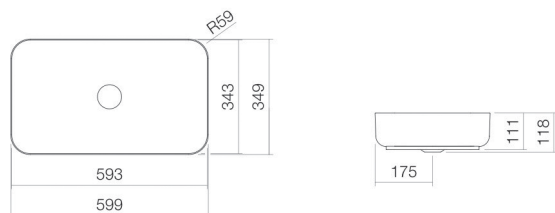

## Propriétés

---

Description du modèle	SB.SR650
Article Numéro	3507500400
Matériau lavabo	acier vitrifié blanc
Revêtement	facile à entretenir
Dimensions	l/h/p 599 mm/118 mm/349 mm
Formulaire	rectangulaire
Percement	sans percement pour robinetterie
Trop-plein	sans trop-plein
Poids net	8,3 kg

### Conseil pour la robinetterie

Zone d'impact 58 mm - 108 mm  
à partir du bord arrière de la vasque

Impact optimal sur le bassin de la vasque avec les robinetteries à sortie verticale (angle d'impact 90°) et mousseur intégré.

## Texte produit / d'appel d'offres

Vasque-bol

**SB.SR650**

**Série SR (Stream)**

Article Numéro:

3507500400

**Aide**

Vasque-bol, rectangulaire, l/h/p 599/118/349 mm, acier vitrifié, blanc, facile à entretenir, sans percement pour robinetterie, sans trop-plein, avec bonde, cache-bonde, chromé, Ø 74 mm, cadre d'écartement chromé