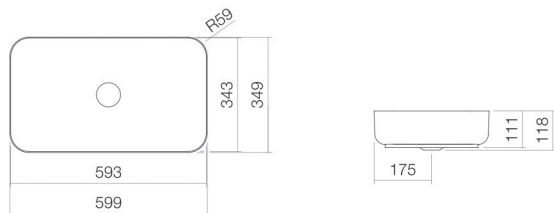

Materiaal wastafel

Coating

Afmetingen

Vorm

Gat

Overloop

Nettogewicht

SB.SR650

3507500000

geglazuurd staal

wit

ProShield

b/h/d 599 mm/118 mm/349 mm

rechthoekig

zonder kraangat

zonder overloop

8,3 kg

Kranen verwijzing

Neervalpunt 58 mm - 108 mm

vanaf de achterkant van de waskom

Optimaal raakvlak met de waskomsparing bij armaturen met verticale uitloop (raakhoek 90°) en met ingebouwde perlator.

Doorstroombiagram