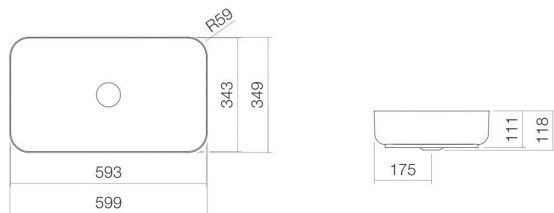

Fiche technique

Vasque-bol

SB.SR650

Série SR (Stream)

Article Numéro: 3507500000

Propriétés

Description du modèle	SB.SR650
Article Numéro	3507500000
Matériau lavabo	acier vitrifié
	blanc
Revêtement	ProShield
Dimensions	l/h/p 599 mm/118 mm/349 mm
Formulaire	rectangulaire
Percement	sans percement pour robinetterie
Trop-plein	sans trop-plein
Poids net	8,3 kg

Conseil pour la robinetterie

Zone d'impact 58 mm - 108 mm
à partir du bord arrière de la vasque

Impact optimal sur le bassin de la vasque avec les robinetteries à sortie verticale (angle d'impact 90°) et mousseur intégré.

Diagramme de débit

Texte produit / d'appel d'offres

Vasque-bol

SB.SR650

Série SR (Stream)

Article Numéro:

3507500000

Aide

Vasque-bol, rectangulaire, l/h/p 599/118/349 mm, acier vitrifié, blanc, ProShield, sans percement pour robinetterie, sans trop-plein, avec bonde, cache-bonde, chromé, Ø 74 mm, cadre d'écartement chromé
