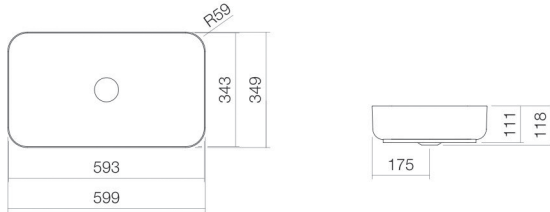

B/H/T 599 mm/118 mm/349 mm

rechteckig

ohne Hahnloch

ohne Überlauf

8,3 kg

Armaturenhinweis

Auftreffbereich 58 mm - 108 mm

ab Beckenhinterkante

Optimales Auftreffen auf der Beckenmulde bei Armaturen mit senkrechtem Auslauf (Auftrittswinkel 90°) und mit eingebautem Perlator.