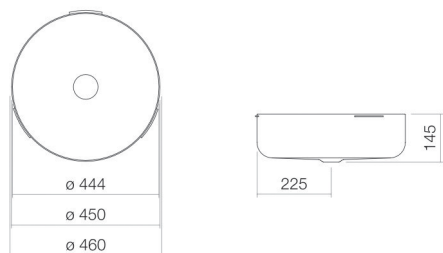

Technical factsheet

Onderbouwwaskom

UB.SO450.2

SO-serie (Sondo)

Artikelnummer: 3506504401

Eigenschappen

Modelbeschrijving	UB.SO450.2
Artikelnummer	3506504401
Materiaal wastafel	geglazuurd staal wit
Coating	antibacterieel
Afmetingen	b/h/d 444 mm/145 mm/444 mm
Vorm	rond
Gat	zonder kraangat
Overloop	zonder overloop
Nettogewicht	7,2 kg
Soort montage	voor inbouw van onderaf
Aanwijzing	geoptimaliseerd voor de inbouw direct onder de laminaatlaag van een gecoat blad

Kranen verwijzing

Neervalpunt 77 mm - 187 mm
vanaf de achterkant van de waskom

Optimaal raakvlak met de waskomuitsparing bij armaturen met verticale uitloop (raakhoek 90°) en met ingebouwde perlator.

Doorstroombdiagram

Product- /aanbestedingstekst

Onderbouwwaskom

UB.SO450.2

SO-serie (Sondo)

Artikelnummer:

3506504401

Tekst

Onderbouwwaskom, voor inbouw van onderaf, rond, Ø 444 mm, hoogte 145 mm, geglazuurd staal, wit, antibacterieel, zonder kraangat, zonder overloop, inclusief bevestigingsset, schachtventiel, ventielkap, verchromd, Ø 74 mm, geoptimaliseerd voor de inbouw direct onder de laminaatlaag van een gecoat blad
