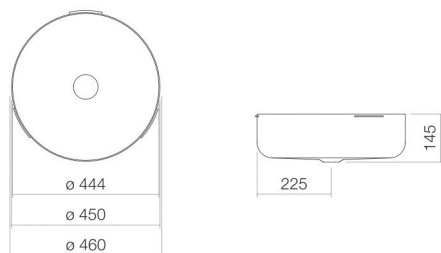

## Propriétés

---

Description du modèle	UB.SO450.2
Article Numéro	3506504401
Matériau lavabo	acier vitrifié
	blanc
Revêtement	antibactérien
Dimensions	l/h/p 444 mm/145 mm/444 mm
Formulaire	circulaire
Percement	sans percement pour robinetterie
Trop-plein	sans trop-plein
Poids net	7,2 kg
Type de montage	pour un montage par le bas
Remarque	optimisée pour une installation sous plan stratifié HPL

### Conseil pour la robinetterie

Zone d'impact 77 mm - 187 mm  
à partir du bord arrière de la vasque

Impact optimal sur le bassin de la vasque avec les robinetteries à sortie verticale (angle d'impact 90°) et mousseur intégré.

### Aide

Vasque à encastrer par le dessous, pour un montage par le bas, circulaire, Ø 444 mm, hauteur 145 mm, acier vitrifié, blanc, antibactérien, sans percement pour robinetterie, sans trop-plein, avec kit de fixation, bonde, cache-bonde, chromé, Ø 74 mm, optimisée pour une installation sous plan stratifié HPL