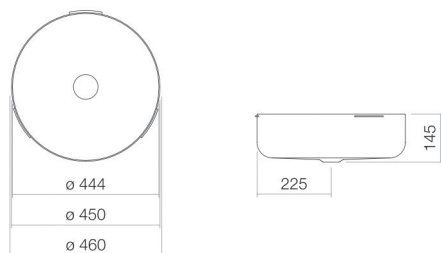

## Eigenschappen

---

Modelbeschrijving	UB.SO450.2
Artikelnummer	3506504000
Materiaal wastafel	geglazuurd staal wit
Coating	ProShield
Afmetingen	b/h/d 444 mm/145 mm/444 mm
Vorm	rond
Gat	zonder kraangat
Overloop	zonder overloop
Nettogewicht	7,2 kg
Soort montage	voor inbouw van onderaf
Aanwijzing	geoptimaliseerd voor de inbouw direct onder de laminaatlaag van een gecoat blad

### Kranen verwijzing

Neervalpunt 77 mm - 187 mm  
vanaf de achterkant van de waskom

Optimaal raakvlak met de waskomuitsparing bij armaturen met verticale uitloop (raakhoek 90°) en met ingebouwde perlator.