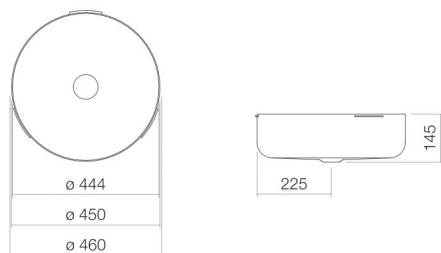

Fiche technique

Vasque à encastrer par le dessous

UB.SO450.2

Série SO (Sondo)

Article Numéro: 3506504000

Propriétés

Description du modèle	UB.SO450.2
Article Numéro	3506504000
Matériau lavabo	acier vitrifié
	blanc
Revêtement	ProShield
Dimensions	l/h/p 444 mm/145 mm/444 mm
Formulaire	circulaire
Percement	sans percement pour robinetterie
Trop-plein	sans trop-plein
Poids net	7,2 kg
Type de montage	pour un montage par le bas
Remarque	optimisée pour une installation sous plan stratifié HPL

Conseil pour la robinetterie

Zone d'impact 77 mm - 187 mm
à partir du bord arrière de la vasque

Impact optimal sur le bassin de la vasque avec les robinetteries à sortie verticale (angle d'impact 90°) et mousseur intégré.

Diagramme de débit

Texte produit / d'appel d'offres

Vasque à encastrer par le dessous

UB.SO450.2

Série SO (Sondo)

Article Numéro:

3506504000

Aide

Vasque à encastrer par le dessous, pour un montage par le bas, circulaire, Ø 444 mm, hauteur 145 mm, acier vitrifié, blanc, ProShield, sans percement pour robinetterie, sans trop-plein, avec kit de fixation, bonde, cache-bonde, chromé, Ø 74 mm, optimisée pour une installation sous plan stratifié HPL
