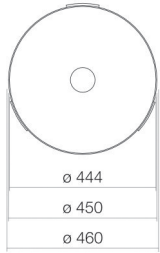

## Eigenschaften

---

Modellbeschreibung	UB.SO450.2
Artikelnummer	3506504000
Material Becken	glasierter Stahl weiß
Beschichtung	ProShield
Abmessungen	B/H/T 444 mm/145 mm/444 mm
Form	rund
Hahnloch	ohne Hahnloch
Überlauf	ohne Überlauf
Nettogewicht	7,2 kg
Montageart	für den Einbau von unten
Hinweis	optimiert für den Einbau direkt unter die Laminatschicht einer beschichteten Platte

### Armaturenhinweis

Auftreffbereich 77 mm - 187 mm  
ab Beckenhinterkante

Optimales Auftreffen auf der Beckenmulde bei Armaturen mit senkrechtem Auslauf (Auftrifswinkel 90°) und mit eingebautem Perlator.