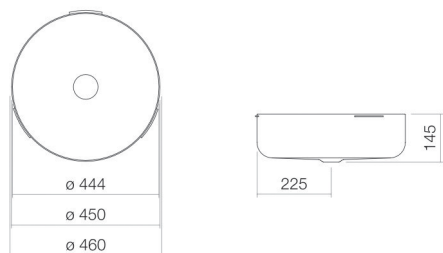

Technical factsheet

Onderbouwwaskom

UB.SO450.2

SO-serie (Sondo)

Artikelnummer: 3506504000

Eigenschappen

| | |
|--------------------|--|
| Modelbeschrijving | UB.SO450.2 |
| Artikelnummer | 3506504000 |
| Materiaal wastafel | geglazuurd staal wit |
| Coating | ProShield |
| Afmetingen | b/h/d 444 mm/145 mm/444 mm |
| Vorm | rond |
| Gat | zonder kraangat |
| Overloop | zonder overloop |
| Nettogewicht | 7,2 kg |
| Soort montage | voor inbouw van onderaf |
| Aanwijzing | geoptimaliseerd voor de inbouw direct onder de laminaatlaag van een gecoat blad |

Kranen verwijzing

Neervalpunt 77 mm - 187 mm
vanaf de achterkant van de waskom

Optimaal raakvlak met de waskomuitsparing bij armaturen met verticale uitloop (raakhoek 90°) en met ingebouwde perlator.

Doorstroombdiagram

Product- /aanbestedingstekst

Onderbouwwaskom

UB.SO450.2

SO-serie (Sondo)

Artikelnummer:

3506504000

Tekst

Onderbouwwaskom, voor inbouw van onderaf, rond, Ø 444 mm, hoogte 145 mm, geglazuurd staal, wit, ProShield, zonder kraangat, zonder overloop, inclusief bevestigingsset, schachtventiel, ventielkap, verchromd, Ø 74 mm, geoptimaliseerd voor de inbouw direct onder de laminaatlaag van een gecoat blad
