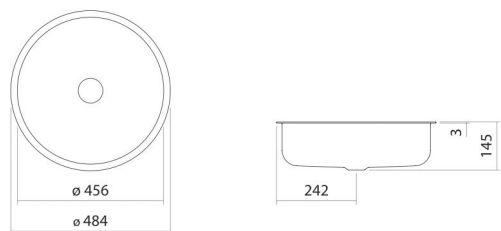

Fiche technique

Vasque à encastrer par le dessous

UB.SO450.2

Série SO (Sondo)

Article Numéro: 3506501401

Propriétés

| | |
|-----------------------|----------------------------------|
| Description du modèle | UB.SO450.2 |
| Article Numéro | 3506501401 |
| Matériau lavabo | acier vitrifié |
| | blanc |
| Revêtement | antibactérien |
| Dimensions | l/h/p 456 mm/145 mm/456 mm |
| Formulaire | circulaire |
| Percement | sans percement pour robinetterie |
| Trop-plein | sans trop-plein |
| Poids net | 7,2 kg |
| Type de montage | pour un montage par le bas |

Conseil pour la robinetterie

Zone d'impact 77 mm - 187 mm
à partir du bord arrière de la vasque

Impact optimal sur le bassin de la vasque avec les robinetteries à sortie verticale (angle d'impact 90°) et mousseur intégré.

Diagramme de débit

Texte produit / d'appel d'offres

Vasque à encastrer par le dessous

UB.SO450.2

Série SO (Sondo)

Article Numéro:

3506501401

Aide

Vasque à encastrer par le dessous, pour un montage par le bas, circulaire, Ø 456 mm, hauteur 145 mm, acier vitrifié, blanc, antibactérien, sans percement pour robinetterie, sans trop-plein, avec kit de fixation, bonde, cache-bonde, chromé, Ø 74 mm
