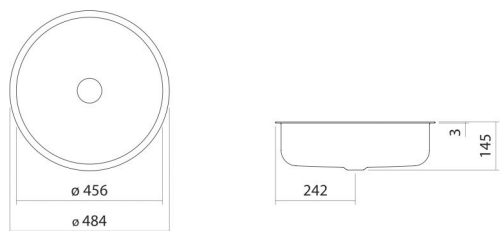

## Eigenschappen

---

Modelbeschrijving	UB.SO450.2
Artikelnummer	3506501000
Materiaal wastafel	geglazuurd staal wit
Coating	ProShield
Afmetingen	b/h/d 456 mm/145 mm/456 mm
Vorm	rond
Gat	zonder kraangat
Overloop	zonder overloop
Nettogewicht	7,2 kg
Soort montage	voor inbouw van onderaf

### Kranen verwijzing

Neervalpunt 77 mm - 187 mm  
vanaf de achterkant van de waskom

Optimaal raakvlak met de waskomsparing bij armaturen met verticale uitloop (raakhoek 90°) en met ingebouwde perlator.