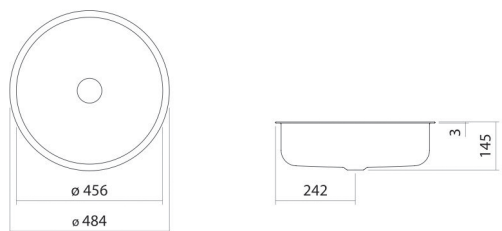

Fiche technique

Vasque à encastrer par le dessous

UB.SO450.2

Série SO (Sondo)

Article Numéro: 3506501000

Propriétés

Description du modèle	UB.SO450.2
Article Numéro	3506501000
Matériau lavabo	acier vitrifié
	blanc
Revêtement	ProShield
Dimensions	l/h/p 456 mm/145 mm/456 mm
Formulaire	circulaire
Percement	sans percement pour robinetterie
Trop-plein	sans trop-plein
Poids net	7,2 kg
Type de montage	pour un montage par le bas

Conseil pour la robinetterie

Zone d'impact 77 mm - 187 mm
à partir du bord arrière de la vasque

Impact optimal sur le bassin de la vasque avec les robinetteries à sortie verticale (angle d'impact 90°) et mousseur intégré.

Diagramme de débit

Texte produit / d'appel d'offres

Vasque à encastrer par le dessous

UB.SO450.2

Série SO (Sondo)

Article Numéro:

3506501000

Aide

Vasque à encastrer par le dessous, pour un montage par le bas, circulaire, Ø 456 mm, hauteur 145 mm, acier vitrifié, blanc, ProShield, sans percement pour robinetterie, sans trop-plein, avec kit de fixation, bonde, cache-bonde, chromé, Ø 74 mm
