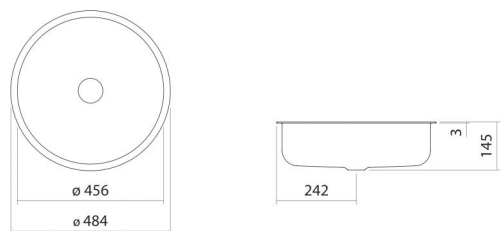

Technical factsheet

Onderbouwwaskom

UB.SO450.2

SO-serie (Sondo)

Artikelnummer: 3506501000

Eigenschappen

Modelbeschrijving	UB.SO450.2
Artikelnummer	3506501000
Materiaal wastafel	geglazuurd staal wit
Coating	ProShield
Afmetingen	b/h/d 456 mm/145 mm/456 mm
Vorm	rond
Gat	zonder kraangat
Overloop	zonder overloop
Nettogewicht	7,2 kg
Soort montage	voor inbouw van onderaf

Kranen verwijzing

Neervalpunt 77 mm - 187 mm
vanaf de achterkant van de waskom

Optimaal raakvlak met de waskomsparing bij armaturen met verticale uitloop (raakhoek 90°) en met ingebouwde perlator.

Doorstroombiagram

Product- /aanbestedingstekst

Onderbouwwaskom

UB.SO450.2

SO-serie (Sondo)

Artikelnummer:

3506501000

Tekst

Onderbouwwaskom, voor inbouw van onderaf, rond, Ø 456 mm, hoogte 145 mm, geglazuurd staal, wit, ProShield, zonder kraanggat, zonder overloop, inclusief bevestigingsset, schachtventiel, ventielkap, verchromd, Ø 74 mm
