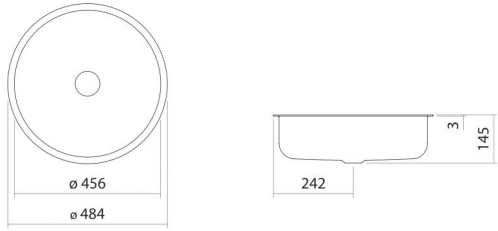

## Eigenschaften

---

Modellbeschreibung	UB.SO450.2
Artikelnummer	3506501000
Material Becken	glasierter Stahl weiß
Beschichtung	ProShield
Abmessungen	B/H/T 456 mm/145 mm/456 mm
Form	rund
Hahnloch	ohne Hahnloch
Überlauf	ohne Überlauf
Nettogewicht	7,2 kg
Montageart	für den Einbau von unten

### Armaturenhinweis

Auftreffbereich 77 mm - 187 mm  
ab Beckenhinterkante

Optimales Auftreffen auf der Beckenmulde bei Armaturen mit senkrechtem Auslauf (Auftriffwinkel 90°) und mit eingebautem Perlator.

## Text

Unterbaubecken, für den Einbau von unten, rund, Ø 456 mm, Höhe 145 mm, glasierter Stahl, weiß, ProShield, ohne Hahnloch, ohne Überlauf, inklusive Befestigungsset, Schaftventil, Ventilkappe, verchromt, Ø 74 mm