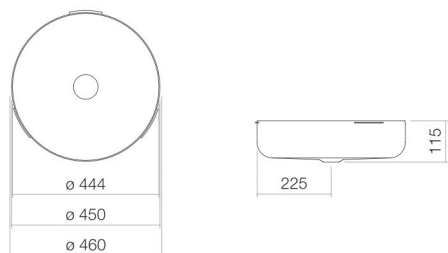

Technical factsheet

Onderbouwwaskom

UB.SO450.1

SO-serie (Sondo)

Artikelnummer: 3505504401

Eigenschappen

Modelbeschrijving	UB.SO450.1
Artikelnummer	3505504401
Materiaal wastafel	geglazuurd staal wit
Coating	antibacterieel
Afmetingen	b/h/d 444 mm/115 mm/444 mm
Vorm	rond
Gat	zonder kraangat
Overloop	zonder overloop
Nettogewicht	6,6 kg
Soort montage	voor inbouw van onderaf
Aanwijzing	geoptimaliseerd voor de inbouw direct onder de laminaatlaag van een gecoat blad

Kranen verwijzing

Neervalpunt 77 mm - 187 mm
vanaf de achterkant van de waskom

Optimaal raakvlak met de waskomsparing bij armaturen met verticale uitloop (raakhoek 90°) en met ingebouwde perlator.

Doorstroombiagram

Product- /aanbestedingstekst

Onderbouwwaskom

UB.SO450.1

SO-serie (Sondo)

Artikelnummer:

3505504401

Tekst

Onderbouwwaskom, voor inbouw van onderaf, rond, Ø 444 mm, hoogte 115 mm, geglazuurd staal, wit, antibacterieel, zonder kraangat, zonder overloop, inclusief bevestigingsset, schachtventiel, ventielkap, verchromd, Ø 74 mm, geoptimaliseerd voor de inbouw direct onder de laminaatlaag van een gecoat blad
