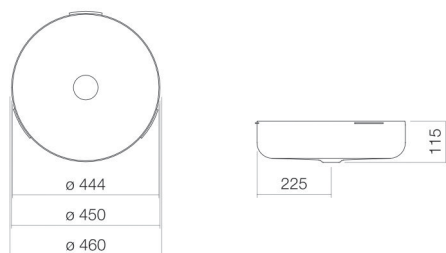

## Technisches Datenblatt

**Unterbaubecken**  
**UB.SO450.1**  
**SO-Serie (Sondo)**

Artikelnummer: 3505504401

## Eigenschaften

Modellbeschreibung	UB.SO450.1
Artikelnummer	3505504401
Material Becken	glasierter Stahl weiß
Beschichtung	antibakteriell
Abmessungen	B/H/T 444 mm/115 mm/444 mm
Form	rund
Hahnloch	ohne Hahnloch
Überlauf	ohne Überlauf
Nettogewicht	6,6 kg
Montageart	für den Einbau von unten
Hinweis	optimiert für den Einbau direkt unter die Laminatschicht einer beschichteten Platte
Armaturenhinweis	Auftreffbereich 77 mm - 187 mm ab Beckenhinterkante

Optimales Auftreffen auf der Beckenmulde bei Armaturen mit senkrechtem Auslauf (Auftrittswinkel 90°) und mit eingebautem Perlator.

### Text

Unterbaubecken, für den Einbau von unten, rund, Ø 444 mm, Höhe 115 mm, glasierter Stahl, weiß, antibakteriell, ohne Hahnloch, ohne Überlauf, inklusive Befestigungsset, Schaftventil, Ventilkappe, verchromt, Ø 74 mm, optimiert für den Einbau direkt unter die Laminatschicht einer beschichteten Platte