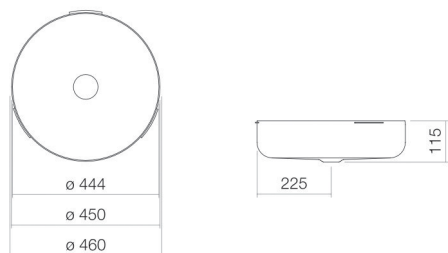

Fiche technique

Vasque à encastrer par le dessous

UB.SO450.1

Série SO (Sondo)

Article Numéro: 3505504400

Propriétés

Description du modèle	UB.SO450.1
Article Numéro	3505504400
Matériau lavabo	acier vitrifié
	blanc
Revêtement	facile à entretenir
Dimensions	l/h/p 444 mm/115 mm/444 mm
Formulaire	circulaire
Percement	sans percement pour robinetterie
Trop-plein	sans trop-plein
Poids net	6,6 kg
Type de montage	pour un montage par le bas
Remarque	optimisée pour une installation sous plan stratifié HPL

Conseil pour la robinetterie

Zone d'impact 77 mm - 187 mm
à partir du bord arrière de la vasque

Impact optimal sur le bassin de la vasque avec les robinetteries à sortie verticale (angle d'impact 90°) et mousseur intégré.

Diagramme de débit

Texte produit / d'appel d'offres

Vasque à encastrer par le dessous

UB.SO450.1

Série SO (Sondo)

Article Numéro:

3505504400

Aide

Vasque à encastrer par le dessous, pour un montage par le bas, circulaire, Ø 444 mm, hauteur 115 mm, acier vitrifié, blanc, facile à entretenir, sans percement pour robinetterie, sans trop-plein, avec kit de fixation, bonde, cache-bonde, chromé, Ø 74 mm, optimisée pour une installation sous plan stratifié HPL
