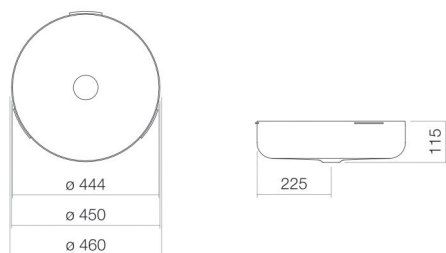

Technisches Datenblatt

Unterbaubecken
UB.SO450.1
SO-Serie (Sondo)

Artikelnummer: 3505504400

Eigenschaften

Modellbeschreibung	UB.SO450.1
Artikelnummer	3505504400
Material Becken	glasierter Stahl weiß
Beschichtung	pflegeleicht
Abmessungen	B/H/T 444 mm/115 mm/444 mm
Form	rund
Hahnloch	ohne Hahnloch
Überlauf	ohne Überlauf
Nettogewicht	6,6 kg
Montageart	für den Einbau von unten
Hinweis	optimiert für den Einbau direkt unter die Laminatschicht einer beschichteten Platte

Armaturenhinweis **Auftreffbereich 77 mm - 187 mm**
ab Beckenhinterkante

Optimales Auftreffen auf der Beckenmulde bei Armaturen mit senkrechtem Auslauf (Auftrittswinkel 90°) und mit eingebautem Perlator.

Produkt- /Ausschreibungstext

Unterbaubecken

UB.SO450.1

SO-Serie (Sondo)

Artikelnummer:

3505504400

Text

Unterbaubecken, für den Einbau von unten, rund, Ø 444 mm, Höhe 115 mm, glasierter Stahl, weiß, pflegeleicht, ohne Hahnloch, ohne Überlauf, inklusive Befestigungsset, Schaftventil, Ventilkappe, verchromt, Ø 74 mm, optimiert für den Einbau direkt unter die Laminatschicht einer beschichteten Platte
