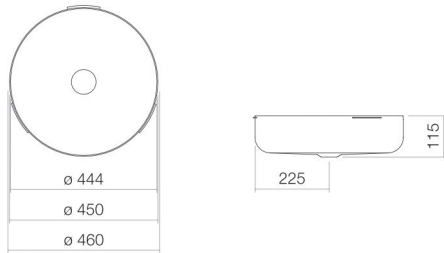

Montageart

Hinweis

UB.SO450.1

3505504400

glasierter Stahl

weiß

pflegeleicht

B/H/T 444 mm/115 mm/444 mm

rund

ohne Hahnloch

ohne Überlauf

6,6 kg

für den Einbau von unten

optimiert für den Einbau direkt unter die Laminatschicht
einer beschichteten Platte

Armaturenhinweis

Auftreffbereich 77 mm - 187 mm

ab Beckenhinterkante

Optimales Auftreffen auf der Beckenmulde bei Armaturen mit senkrechtem
Auslauf (Auftrifswinkel 90°) und mit eingebautem Perlator.

Durchflussdiagramm

Produkt- /Ausschreibungstext

Unterbaubecken
UB.SO450.1
SO-Serie (Sondo)
Artikelnummer:

3505504400

Text

Unterbaubecken, für den Einbau von unten, rund, Ø 444 mm, Höhe 115 mm, glasierter Stahl, weiß, pflegeleicht, ohne Hahnloch, ohne Überlauf, inklusive Befestigungsset, Schaftventil, Ventilkappe, verchromt, Ø 74 mm, optimiert für den Einbau direkt unter die Laminatschicht einer beschichteten Platte
