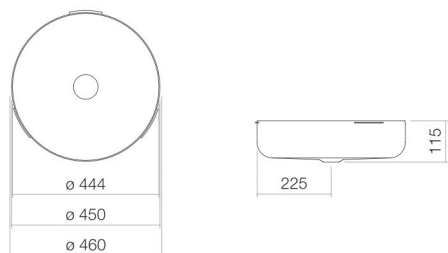

Technical factsheet

Onderbouwwaskom

UB.SO450.1

SO-serie (Sondo)

Artikelnummer: 3505504000

Eigenschappen

Modelbeschrijving	UB.SO450.1
Artikelnummer	3505504000
Materiaal wastafel	geglazuurd staal
	wit
Coating	ProShield
Afmetingen	b/h/d 444 mm/115 mm/444 mm
Vorm	rond
Gat	zonder kraangat
Overloop	zonder overloop
Nettogewicht	6,6 kg
Soort montage	voor inbouw van onderaf
Aanwijzing	geoptimaliseerd voor de inbouw direct onder de laminaatlaag van een gecoat blad

Kranen verwijzing

Neervalpunt 77 mm - 187 mm
vanaf de achterkant van de waskom

Optimaal raakvlak met de waskomuitsparing bij armaturen met verticale uitloop (raakhoek 90°) en met ingebouwde perlator.

Doorstroombdiagram

Product- /aanbestedingstekst

Onderbouwwaskom

UB.SO450.1

SO-serie (Sondo)

Artikelnummer:

3505504000

Tekst

Onderbouwwaskom, voor inbouw van onderaf, rond, Ø 444 mm, hoogte 115 mm, geglazuurd staal, wit, ProShield, zonder kraangat, zonder overloop, inclusief bevestigingsset, schachtventiel, ventielkap, verchroomd, Ø 74 mm, geoptimaliseerd voor de inbouw direct onder de laminaatlaag van een gecoat blad
