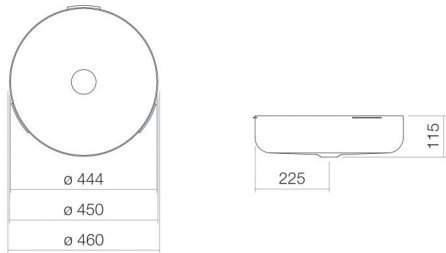

Technisches Datenblatt

Unterbaubecken

UB.SO450.1

SO-Serie (Sondo)

Artikelnummer: 3505504000

Eigenschaften

Modellbeschreibung	UB.SO450.1
Artikelnummer	3505504000
Material Becken	glasierter Stahl weiß
Beschichtung	ProShield
Abmessungen	B/H/T 444 mm/115 mm/444 mm
Form	rund
Hahnloch	ohne Hahnloch
Überlauf	ohne Überlauf
Nettogewicht	6,6 kg
Montageart	für den Einbau von unten
Hinweis	optimiert für den Einbau direkt unter die Laminatschicht einer beschichteten Platte

Armaturenhinweis

Auftreffbereich 77 mm - 187 mm
ab Beckenhinterkante

Optimales Auftreffen auf der Beckenmulde bei Armaturen mit senkrechtem Auslauf (Auftrifswinkel 90°) und mit eingebautem Perlator.

Durchflussdiagramm

Produkt- /Ausschreibungstext

Unterbaubecken
UB.SO450.1
SO-Serie (Sondo)
Artikelnummer:

3505504000

Text

Unterbaubecken, für den Einbau von unten, rund, Ø 444 mm, Höhe 115 mm, glasierter Stahl, weiß, ProShield, ohne Hahnloch, ohne Überlauf, inklusive Befestigungsset, Schaftventil, Ventilkappe, verchromt, Ø 74 mm, optimiert für den Einbau direkt unter die Laminatschicht einer beschichteten Platte
