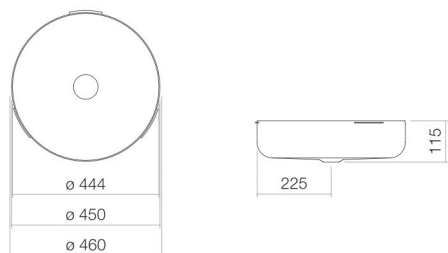

## Eigenschappen

---

Modelbeschrijving	UB.SO450.1
Artikelnummer	3505504000
Materiaal wastafel	geglazuurd staal wit
Coating	ProShield
Afmetingen	b/h/d 444 mm/115 mm/444 mm
Vorm	rond
Gat	zonder kraangat
Overloop	zonder overloop
Nettogewicht	6,6 kg
Soort montage	voor inbouw van onderaf
Aanwijzing	geoptimaliseerd voor de inbouw direct onder de laminaatlaag van een gecoat blad

### Kranen verwijzing

Neervalpunt 77 mm - 187 mm  
vanaf de achterkant van de waskom

Optimaal raakvlak met de waskomuitsparing bij armaturen met verticale uitloop (raakhoek 90°) en met ingebouwde perlator.