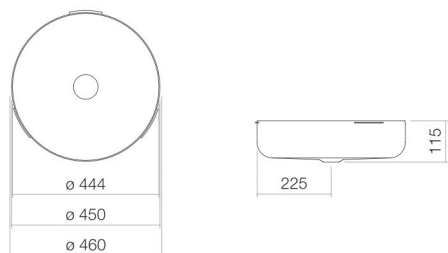

Fiche technique

Vasque à encastrer par le dessous

UB.SO450.1

Série SO (Sondo)

Article Numéro: 3505504000

Propriétés

Description du modèle	UB.SO450.1
Article Numéro	3505504000
Matériau lavabo	acier vitrifié
	blanc
Revêtement	ProShield
Dimensions	l/h/p 444 mm/115 mm/444 mm
Formulaire	circulaire
Percement	sans percement pour robinetterie
Trop-plein	sans trop-plein
Poids net	6,6 kg
Type de montage	pour un montage par le bas
Remarque	optimisée pour une installation sous plan stratifié HPL

Conseil pour la robinetterie

Zone d'impact 77 mm - 187 mm
à partir du bord arrière de la vasque

Impact optimal sur le bassin de la vasque avec les robinetteries à sortie verticale (angle d'impact 90°) et mousseur intégré.

Diagramme de débit

Texte produit / d'appel d'offres

Vasque à encastrer par le dessous

UB.SO450.1

Série SO (Sondo)

Article Numéro:

3505504000

Aide

Vasque à encastrer par le dessous, pour un montage par le bas, circulaire, Ø 444 mm, hauteur 115 mm, acier vitrifié, blanc, ProShield, sans percement pour robinetterie, sans trop-plein, avec kit de fixation, bonde, cache-bonde, chromé, Ø 74 mm, optimisée pour une installation sous plan stratifié HPL
