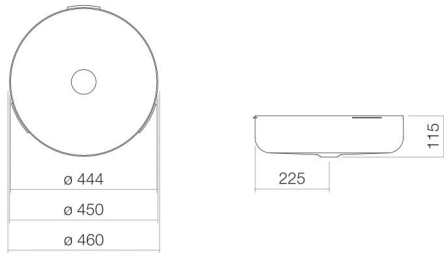

Technisches Datenblatt

Unterbaubecken

UB.SO450.1

SO-Serie (Sondo)

Artikelnummer: 3505504000

Eigenschaften

Modellbeschreibung	UB.SO450.1
Artikelnummer	3505504000
Material Becken	glasierter Stahl weiß
Beschichtung	ProShield
Abmessungen	B/H/T 444 mm/115 mm/444 mm
Form	rund
Hahnloch	ohne Hahnloch
Überlauf	ohne Überlauf
Nettogewicht	6,6 kg
Montageart	für den Einbau von unten
Hinweis	optimiert für den Einbau direkt unter die Laminatschicht einer beschichteten Platte

Armaturenhinweis

Auftreffbereich 77 mm - 187 mm
ab Beckenhinterkante

Optimales Auftreffen auf der Beckenmulde bei Armaturen mit senkrechtem Auslauf (Auftrifswinkel 90°) und mit eingebautem Perlator.

Durchflussdiagramm

Produkt- /Ausschreibungstext

Unterbaubecken
UB.SO450.1
SO-Serie (Sondo)
Artikelnummer:

3505504000

Text

Unterbaubecken, für den Einbau von unten, rund, Ø 444 mm, Höhe 115 mm, glasierter Stahl, weiß, ProShield, ohne Hahnloch, ohne Überlauf, inklusive Befestigungsset, Schaftventil, Ventilkappe, verchromt, Ø 74 mm, optimiert für den Einbau direkt unter die Laminatschicht einer beschichteten Platte
