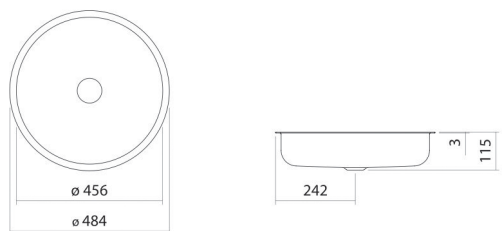

Fiche technique

Vasque à encastrer par le dessous

UB.SO450.1

Série SO (Sondo)

Article Numéro: 3505501401

Propriétés

Description du modèle	UB.SO450.1
Article Numéro	3505501401
Matériau lavabo	acier vitrifié
	blanc
Revêtement	antibactérien
Dimensions	l/h/p 456 mm/115 mm/456 mm
Formulaire	circulaire
Percement	sans percement pour robinetterie
Trop-plein	sans trop-plein
Poids net	6,6 kg
Type de montage	pour un montage par le bas

Conseil pour la robinetterie

Zone d'impact 77 mm - 187 mm
à partir du bord arrière de la vasque

Impact optimal sur le bassin de la vasque avec les robinetteries à sortie verticale (angle d'impact 90°) et mousseur intégré.

Diagramme de débit

Texte produit / d'appel d'offres

Vasque à encastrer par le dessous

UB.SO450.1

Série SO (Sondo)

Article Numéro:

3505501401

Aide

Vasque à encastrer par le dessous, pour un montage par le bas, circulaire, Ø 456 mm, hauteur 115 mm, acier vitrifié, blanc, antibactérien, sans percement pour robinetterie, sans trop-plein, avec kit de fixation, bonde, cache-bonde, chromé, Ø 74 mm
