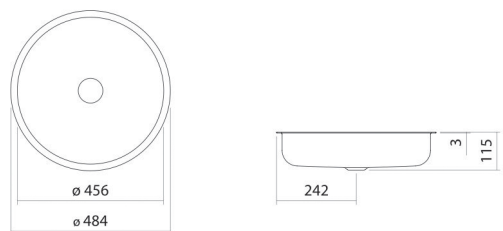

Technisches Datenblatt

Unterbaubecken

UB.SO450.1

SO-Serie (Sondo)

Artikelnummer: 3505501400

Eigenschaften

Modellbeschreibung	UB.SO450.1
Artikelnummer	3505501400
Material Becken	glasierter Stahl weiß
Beschichtung	pflegeleicht
Abmessungen	B/H/T 456 mm/115 mm/456 mm
Form	rund
Hahnloch	ohne Hahnloch
Überlauf	ohne Überlauf
Nettogewicht	6,6 kg
Montageart	für den Einbau von unten

Armaturenhinweis

Auftreffbereich 77 mm - 187 mm
ab Beckenhinterkante

Optimales Auftreffen auf der Beckenmulde bei Armaturen mit senkrechtem Auslauf (Auftriffwinkel 90°) und mit eingebautem Perlator.

Durchflussdiagramm

Produkt- /Ausschreibungstext

Unterbaubecken
UB.SO450.1
SO-Serie (Sondo)
Artikelnummer:

3505501400

Text

Unterbaubecken, für den Einbau von unten, rund, Ø 456 mm, Höhe 115 mm, glasierter Stahl, weiß, pflegeleicht, ohne Hahnloch, ohne Überlauf, inklusive Befestigungsset, Schaftventil, Ventilkappe, verchromt, Ø 74 mm
