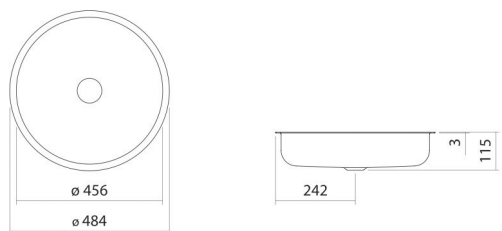

Technical factsheet

Onderbouwwaskom

UB.SO450.1

SO-serie (Sondo)

Artikelnummer: 3505501000

Eigenschappen

| | |
|--------------------|----------------------------|
| Modelbeschrijving | UB.SO450.1 |
| Artikelnummer | 3505501000 |
| Materiaal wastafel | geglazuurd staal wit |
| Coating | ProShield |
| Afmetingen | b/h/d 456 mm/115 mm/456 mm |
| Vorm | rond |
| Gat | zonder kraangat |
| Overloop | zonder overloop |
| Nettogewicht | 6,6 kg |
| Soort montage | voor inbouw van onderaf |

Kranen verwijzing

Neervalpunt 77 mm - 187 mm
vanaf de achterkant van de waskom

Optimaal raakvlak met de waskomsparing bij armaturen met verticale uitloop (raakhoek 90°) en met ingebouwde perlator.

Doorstroomdiagram

Product- /aanbestedingstekst

Onderbouwwaskom

UB.SO450.1

SO-serie (Sondo)

Artikelnummer:

3505501000

Tekst

Onderbouwwaskom, voor inbouw van onderaf, rond, Ø 456 mm, hoogte 115 mm, geglazuurd staal, wit, ProShield, zonder kraangat, zonder overloop, inclusief bevestigingsset, schachtventiel, ventielkap, verchromd, Ø 74 mm
