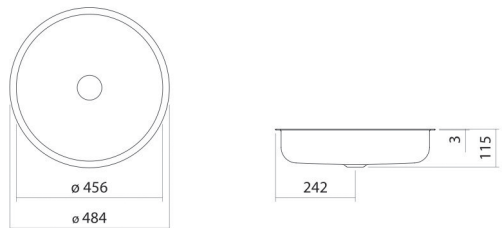

Fiche technique

Vasque à encastrer par le dessous

UB.SO450.1

Série SO (Sondo)

Article Numéro: 3505501000

Propriétés

Description du modèle	UB.SO450.1
Article Numéro	3505501000
Matériau lavabo	acier vitrifié
	blanc
Revêtement	ProShield
Dimensions	l/h/p 456 mm/115 mm/456 mm
Formulaire	circulaire
Percement	sans percement pour robinetterie
Trop-plein	sans trop-plein
Poids net	6,6 kg
Type de montage	pour un montage par le bas

Conseil pour la robinetterie

Zone d'impact 77 mm - 187 mm
à partir du bord arrière de la vasque

Impact optimal sur le bassin de la vasque avec les robinetteries à sortie verticale (angle d'impact 90°) et mousseur intégré.

Diagramme de débit

Texte produit / d'appel d'offres

Vasque à encastrer par le dessous

UB.SO450.1

Série SO (Sondo)

Article Numéro:

3505501000

Aide

Vasque à encastrer par le dessous, pour un montage par le bas, circulaire, Ø 456 mm, hauteur 115 mm, acier vitrifié, blanc, ProShield, sans percement pour robinetterie, sans trop-plein, avec kit de fixation, bonde, cache-bonde, chromé, Ø 74 mm
