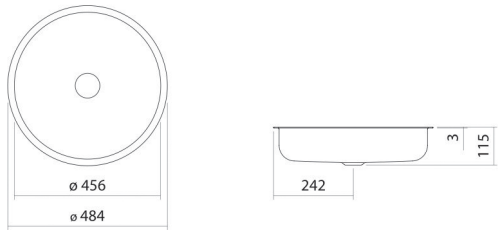

Technisches Datenblatt

Unterbaubecken

UB.SO450.1

SO-Serie (Sondo)

Artikelnummer: 3505501000

Eigenschaften

Modellbeschreibung	UB.SO450.1
Artikelnummer	3505501000
Material Becken	glasierter Stahl weiß
Beschichtung	ProShield
Abmessungen	B/H/T 456 mm/115 mm/456 mm
Form	rund
Hahnloch	ohne Hahnloch
Überlauf	ohne Überlauf
Nettogewicht	6,6 kg
Montageart	für den Einbau von unten

Armaturenhinweis

Auftreffbereich 77 mm - 187 mm
ab Beckenhinterkante

Optimales Auftreffen auf der Beckenmulde bei Armaturen mit senkrechtem Auslauf (Auftriffwinkel 90°) und mit eingebautem Perlator.

Durchflussdiagramm

Produkt- /Ausschreibungstext

Unterbaubecken
UB.SO450.1
SO-Serie (Sondo)
Artikelnummer:

3505501000

Text

Unterbaubecken, für den Einbau von unten, rund, Ø 456 mm, Höhe 115 mm, glasierter Stahl, weiß, ProShield, ohne Hahnloch, ohne Überlauf, inklusive Befestigungsset, Schaftventil, Ventilkappe, verchromt, Ø 74 mm
