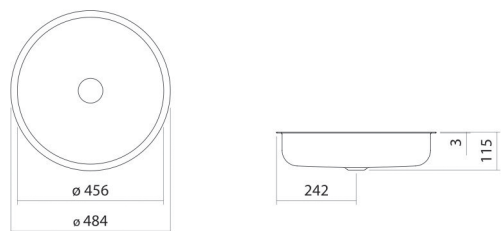

## Eigenschappen

---

Modelbeschrijving	UB.SO450.1
Artikelnummer	3505501000
Materiaal wastafel	geglazuurd staal wit
Coating	ProShield
Afmetingen	b/h/d 456 mm/115 mm/456 mm
Vorm	rond
Gat	zonder kraangat
Overloop	zonder overloop
Nettogewicht	6,6 kg
Soort montage	voor inbouw van onderaf

### Kranen verwijzing

Neervalpunt 77 mm - 187 mm  
vanaf de achterkant van de waskom

Optimaal raakvlak met de waskomsparing bij armaturen met verticale uitloop (raakhoek 90°) en met ingebouwde perlator.