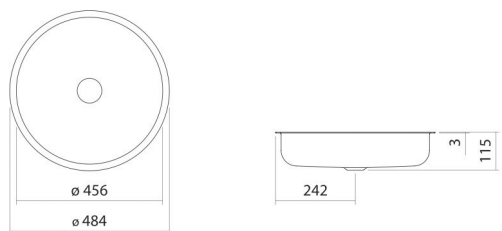

## Propriétés

---

Description du modèle	UB.SO450.1
Article Numéro	3505501000
Matériau lavabo	acier vitrifié
	blanc
Revêtement	ProShield
Dimensions	l/h/p 456 mm/115 mm/456 mm
Formulaire	circulaire
Percement	sans percement pour robinetterie
Trop-plein	sans trop-plein
Poids net	6,6 kg
Type de montage	pour un montage par le bas

### Conseil pour la robinetterie

Zone d'impact 77 mm - 187 mm  
à partir du bord arrière de la vasque

Impact optimal sur le bassin de la vasque avec les robinetteries à sortie verticale (angle d'impact 90°) et mousseur intégré.

### Aide

Vasque à encastrer par le dessous, pour un montage par le bas, circulaire, Ø 456 mm, hauteur 115 mm, acier vitrifié, blanc, ProShield, sans percement pour robinetterie, sans trop-plein, avec kit de fixation, bonde, cache-bonde, chromé, Ø 74 mm