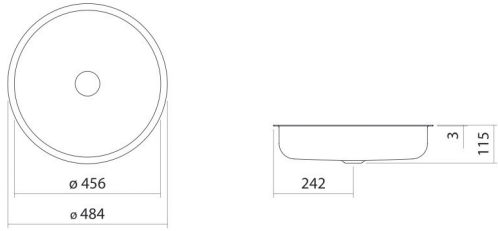

Technisches Datenblatt

Unterbaubecken

UB.SO450.1

SO-Serie (Sondo)

Artikelnummer: 3505501000

Eigenschaften

Modellbeschreibung	UB.SO450.1
Artikelnummer	3505501000
Material Becken	glasierter Stahl weiß
Beschichtung	ProShield
Abmessungen	B/H/T 456 mm/115 mm/456 mm
Form	rund
Hahnloch	ohne Hahnloch
Überlauf	ohne Überlauf
Nettogewicht	6,6 kg
Montageart	für den Einbau von unten

Armaturenhinweis

Auftreffbereich 77 mm - 187 mm
ab Beckenhinterkante

Optimales Auftreffen auf der Beckenmulde bei Armaturen mit senkrechtem Auslauf (Auftriffwinkel 90°) und mit eingebautem Perlator.

Durchflussdiagramm

Produkt- /Ausschreibungstext

Unterbaubecken
UB.SO450.1
SO-Serie (Sondo)

Artikelnummer:

3505501000

Text

Unterbaubecken, für den Einbau von unten, rund, Ø 456 mm, Höhe 115 mm, glasierter Stahl, weiß, ProShield, ohne Hahnloch, ohne Überlauf, inklusive Befestigungsset, Schaftventil, Ventilkappe, verchromt, Ø 74 mm
