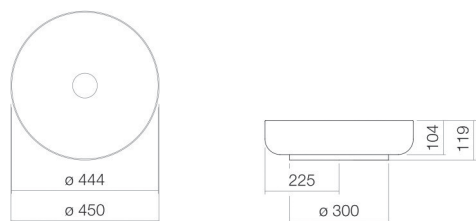

Doorstroombdiagram

Product- /aanbestedingstekst

Opbouwwaskom

AB.SO450.1

SO-serie (Sondo)

Artikelnummer:

3503000400

Tekst