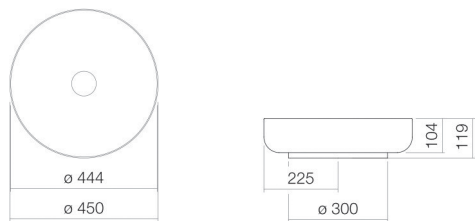

mat zwart

Afmetingen

b/h/d 450 mm/119 mm/450 mm

Vorm

rond

Gat

zonder kraangat

Overloop

zonder overloop

Nettogewicht

7 kg

Kranen verwijzing

Neervalpunt 60 mm - 170 mm

vanaf de achterkant van de waskom

Optimaal raakvlak met de waskomsparing bij armaturen met verticale uitloop (raakhoek 90°) en met ingebouwde perlator.