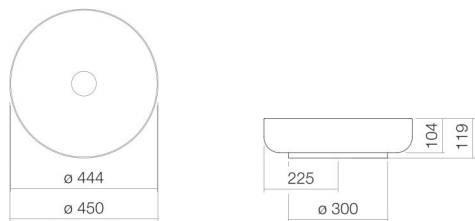

Fiche technique

Vasque à poser

AB.SO450.1

Série SO (Sondo)

Article Numéro: 3503000240

Propriétés

Description du modèle	AB.SO450.1
Article Numéro	3503000240
Matériau lavabo	acier vitrifié noir mat
Dimensions	l/h/p 450 mm/119 mm/450 mm
Formulaire	circulaire
Percement	sans percement pour robinetterie
Trop-plein	sans trop-plein
Poids net	7 kg

Conseil pour la robinetterie

Zone d'impact 60 mm - 170 mm
à partir du bord arrière de la vasque

Impact optimal sur le bassin de la vasque avec les robinetteries à sortie verticale (angle d'impact 90°) et mousseur intégré.

Vasque à poser, circulaire, Ø 450 mm, hauteur 119 mm, acier vitrifié, noir mat, sans percement pour robinetterie, sans trop-plein, avec kit de fixation, bonde, cache-bonde, vitrification dans la couleur de la vasque, Ø 74 mm, entretoise noire
