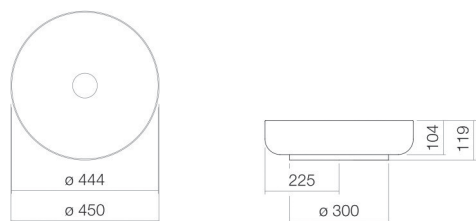

Fiche technique

Vasque à poser

AB.SO450.1

Série SO (Sondo)

Article Numéro: 3503000240

Propriétés

Description du modèle	AB.SO450.1
Article Numéro	3503000240
Matériau lavabo	acier vitrifié noir mat
Dimensions	l/h/p 450 mm/119 mm/450 mm
Formulaire	circulaire
Percement	sans percement pour robinetterie
Trop-plein	sans trop-plein
Poids net	7 kg
Conseil pour la robinetterie	Zone d'impact 60 mm - 170 mm à partir du bord arrière de la vasque

Impact optimal sur le bassin de la vasque avec les robinetteries à sortie verticale (angle d'impact 90°) et mousseur intégré.

Diagramme de débit

Texte produit / d'appel d'offres

Vasque à poser

AB.SO450.1

Série SO (Sondo)

Article Numéro:

3503000240

Aide

Vasque à poser, circulaire, Ø 450 mm, hauteur 119 mm, acier vitrifié, noir mat, sans percement pour robinetterie, sans trop-plein, avec kit de fixation, bonde, cache-bonde, vitrification dans la couleur de la vasque, Ø 74 mm, entretoise noire
