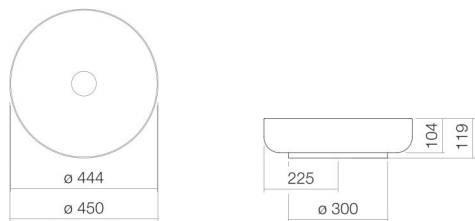

Artikelnummer

3503000180

Materiaal wastafel

geglazuurd staal

bicolor

Kleur

matzwart/wit glanzend

Afmetingen

b/h/d 450 mm/119 mm/450 mm

Vorm

rond

Gat

zonder kraangat

Overloop

zonder overloop

Nettogewicht

7 kg

Kranen verwijzing

Neervalpunt 60 mm - 170 mm

vanaf de achterkant van de waskom

Optimaal raakvlak met de waskomsparing bij armaturen met verticale uitloop (raakhoek 90°) en met ingebouwde perlator.

Doorstroombiagram